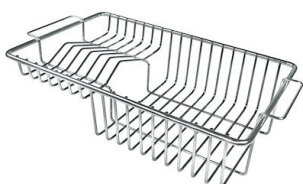

## OPTIONALES ZUBEHÖR

**Schneidebrett aus Glas**  
8631 300

**Schneidebrett aus HDPE**  
8657 001

**Schneidebrett Twin aus HPDE**  
8644 101

**Tellerkorb aus Edelstahl**  
8100 303

\* nur in Kombination mit dem Zubehör  
8644 101

**Weißer Wanne**  
8153 100

**Gitter Black**  
8100 651

**Perforierte Edelstahlwanne**  
8151 000

\* nur in Kombination mit dem Zubehör  
8644 101

**Satz Reibe mit Halterung für Ring  
und Auffangschale**

8159 101

\* nur in Kombination mit dem Zubehör  
8644 101

**Schneidebrett Twin aus Iroko-Holz  
mit Küchensieb aus Edelstahl**

8644 044

**Tellerkorb aus Edelstahl**  
8100 201