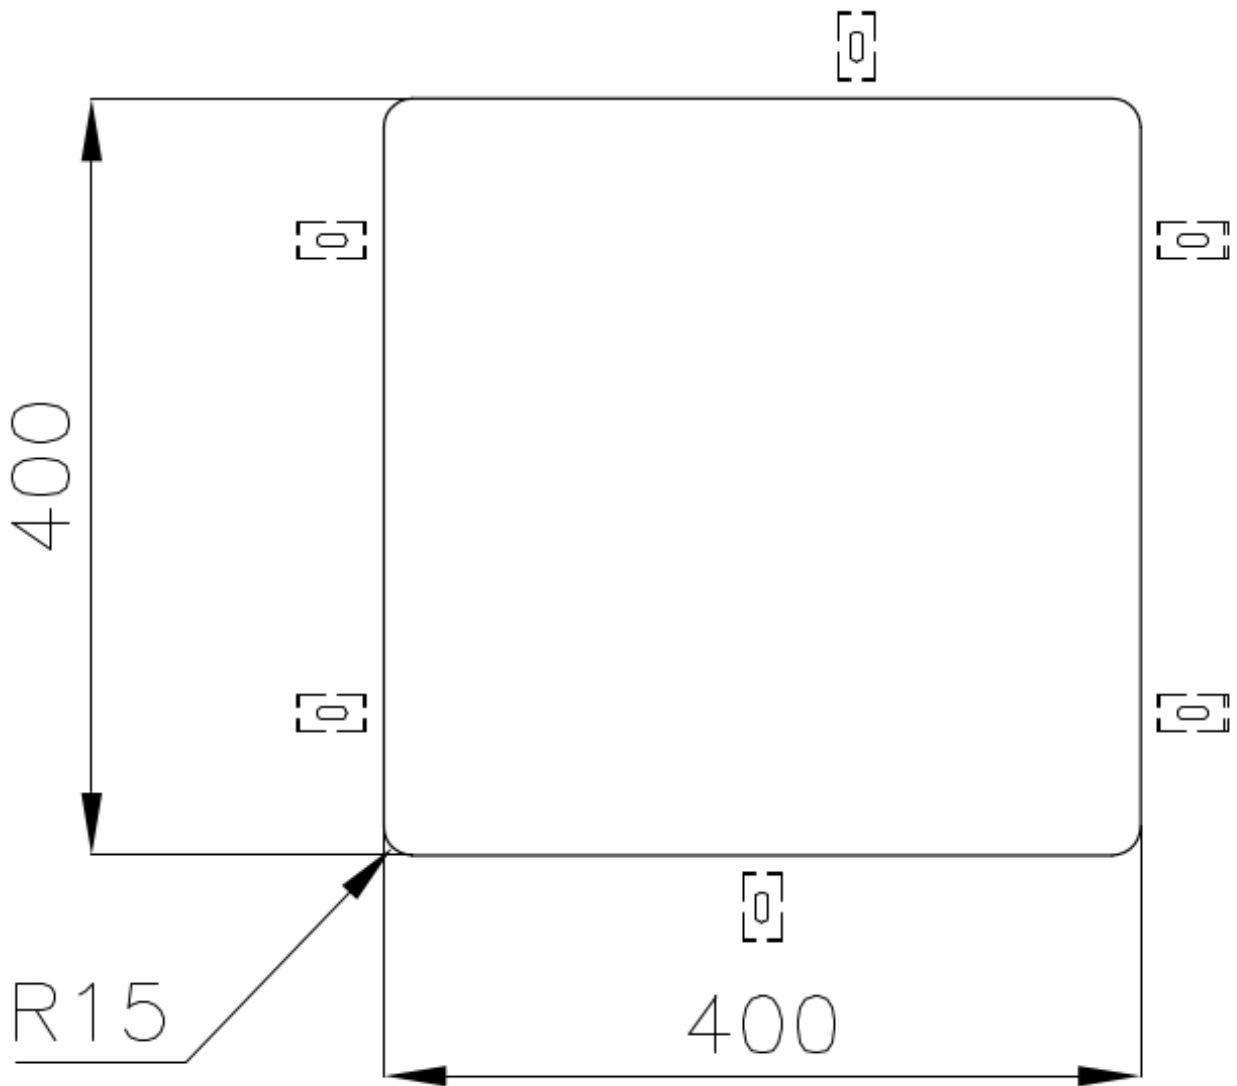

### EINZELHEITEN

Einbaurand	Unterbau
Material	Edelstahl AISI 304
Textur	Vintage
Basis	45 cm
Abmessungen	440x440 mm
Serienmäßige Ausstattung	Befestigungshaken, Dichtung, Abfluss, Überlauf und Siphon, im Karton verpackt
Mischbatteriebohrungen	Standardmäßig ohne Bohrung
Einbauöffnung	Siehe Datenblatt (für alle FT/FTS- und Unterbau-Modelle)
Abtropffläche	Nein

Breite 44 cm

---

Beckengröße 400 x 400 mm

---

Anzahl der Becken 1 Becken

---

Abfluss Abfluss 3,5"

---

---

**ABFLUSS 3,5" BASKET** Der Ablauf ist mit einem großen 3,5-Zoll-Abfluss mit praktischem Korbverschluss ausgestattet, der verhindert, dass Feststoffe in den Abfluss fließen.

---

**SPÜLBECKEN** Stahlstärke 1 mm. Eine beachtliche Dicke, die maximale Robustheit für Spülen garantiert, die die Zeichen der Zeit nicht kennen.

## TECHNISCHE DATEN

Cut out size  
Dimensioni per foratura top